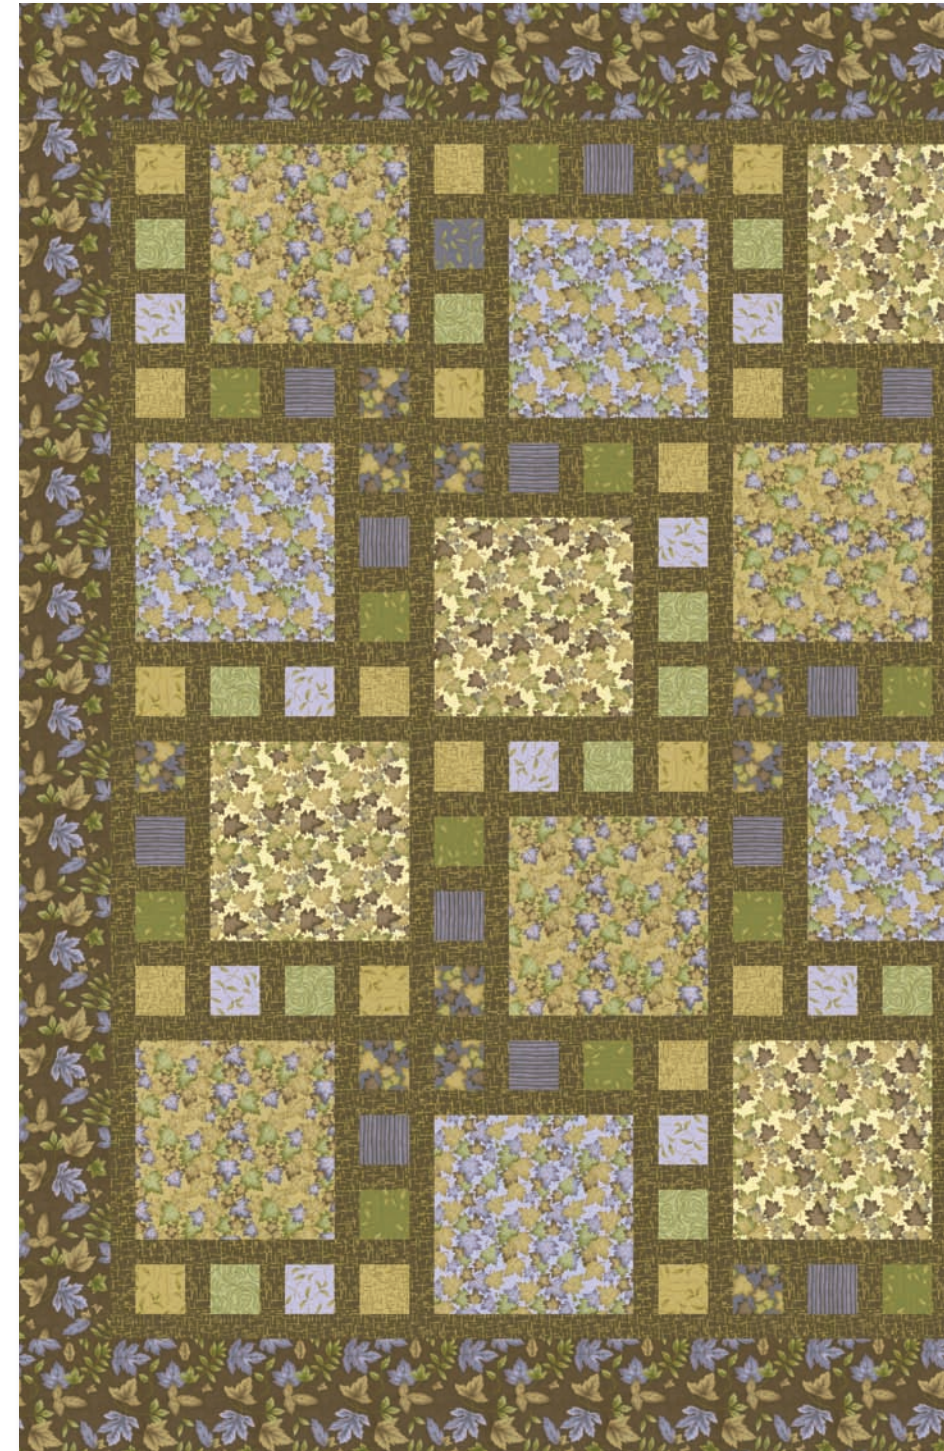

6346 13 CLOVER

6345 18 CLOVER

6343 18 CLOVER

6344 18 CLOVER

***6347 18 CLOVER**

6345 13 CLOVER

LAKE SIDE RESORT

by Holly Taylor

*6341 14 MAIZE

TT 122/ TT122G A SUMMER'S HAVEN PATTERN

moda

AQD 0208/ AQD 0208G ALASKAN BOG QUILT

6343 14 MAIZE

6347 19 SAND

6346 19 SAND

6340 19 SAND

- Asst. 6340-15 15 Yards of Each
 - Asst. 6340-10 10 Yards of Each
 - Asst. 6340-10H *10 Yards of 17 Skus
 - 6340AB Bundle: 35 Skus
 - 6340JR Jellyroll – (40) 2½"x45" Strips – Pk 4
 - 6340LC Layer Cake – (42) 10"x10" Squares – Pk 4
 - 6340PP (42) 5"x5" Squares – Pk 12
- Skus: 35 Prints
Content: 100% Cotton

*6343 15 WALNUT

*6345 15 WALNUT

*6342 15 WALNUT

AQD 0208
AQD 0208G

MPC 332
MPC 332G

TT 122
TT 122G

MPC 331
MPC 331G

MPC 332/ MPC 332G ARCADIA PATTERN