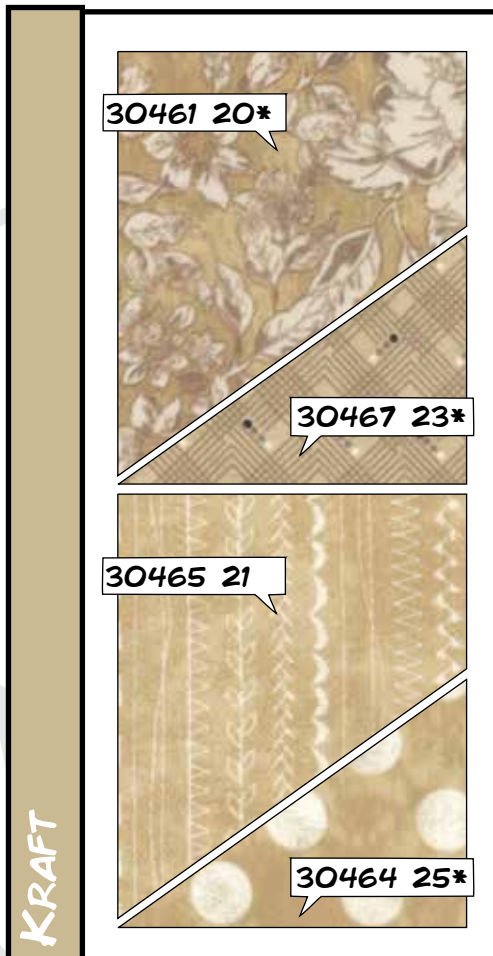

30460 24*

30466 19

30462 21

30468 23*

30467 25

30464 23*

STONE

MODA!

TAUPE

ONYX

**BG PAT002 /
BG PAT002G**
Whylo Star Quilt
Size: 61" x 79"

KRAFT

GRUNGE

MAYEN CLOUD

30150 371

MAYEN KRAFT