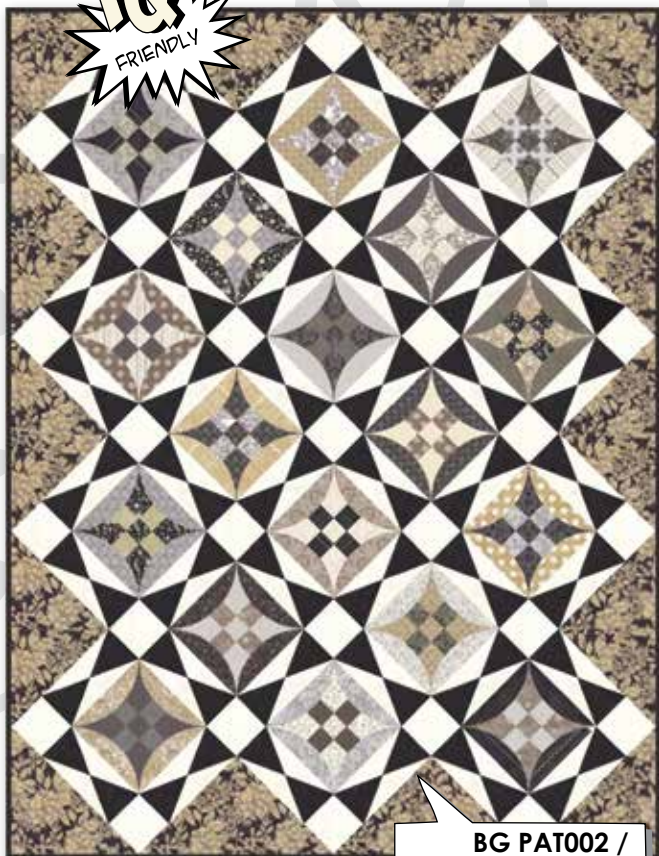

30460 24*

30466 19

30462 21

30468 23*

30467 25

30464 23*

STONE

MODA!

TAUPE

ONYX

**BG PAT002 /
BG PAT002G**
Whylo Star Quilt
Size: 61" x 79"

KRAFT

GRUNGE

MAYEN CLOUD

30150 371

MAYEN KRAFT